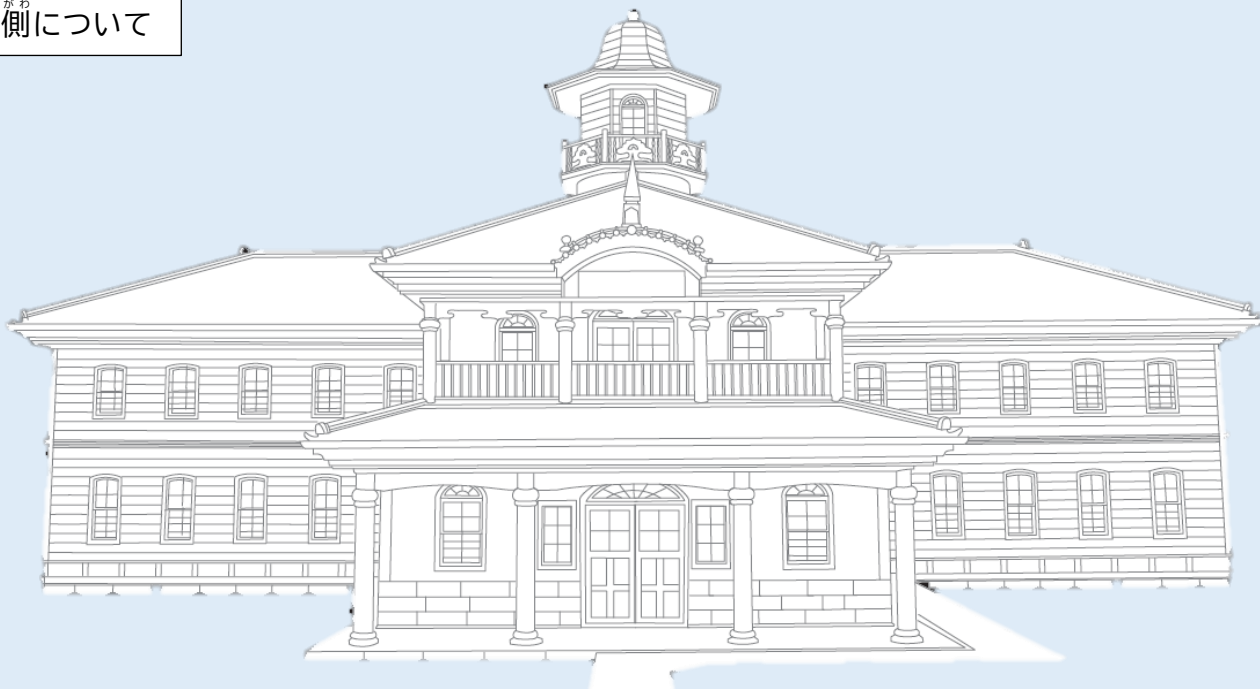

# 旧水海道小学校本館

ねん 年  
くみ 組  
ほん 番

なまえ 名前 ( )

茨城県の指定文化財(大切に保存するもの)に登録されています。

【建てられた年】

【建てた人】

下の図や枠を使って、調べたことをまとめてみよう。

そとがわ 外側について

うちがわ  
内側などについて

 分かったことや感じたことをまとめてみよう。